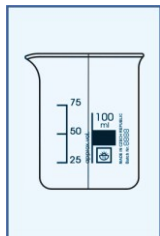

# ΥΑΛΙΝΑ ΣΚΕΥΗ ΧΗΜΕΙΟΥ

ΠΟΤΗΡΙΑ ΖΕΣΕΩΣ ΧΑΜΗΛΗΣ ΦΟΡΜΑΣ ΒΑΘΜΟΝΟΜΗΜΕΝΑ ΜΕ ΧΕΙΛΟΣ

ΧΩΡΗΤΙΚΟΤΗΤΕΣ

5cc 10cc 25cc 50cc 100cc 150cc 250cc 400cc 600cc 800cc 1000cc 2000cc

ΦΙΑΛΕΣ ΚΩΝΙΚΕΣ ΒΑΘΜΟΝΟΜΗΜΕΝΕΣ ΜΕ ΣΤΕΝΟ ΛΑΙΜΟ

ΧΩΡΗΤΙΚΟΤΗΤΕΣ

25cc 50cc 100cc 200cc 250cc 300cc 500cc 1000cc 2000cc

ΦΙΑΛΕΣ ΚΩΝΙΚΕΣ ΒΑΘΜΟΝΟΜΗΜΕΝΕΣ ΜΕ ΦΑΡΔΥ ΛΑΙΜΟ

ΧΩΡΗΤΙΚΟΤΗΤΕΣ

25cc 50cc 100cc 200cc 250cc 300cc 500cc 1000cc 2000cc

### “WATCH GLASSES”

ΔΙΑΜΕΤΡΟΣ (mm)

40mm 50mm 60mm 70mm 80mm 90mm 100mm 110mm 120mm