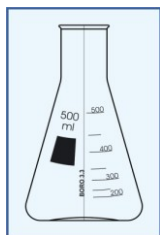

# ΥΑΛΙΝΑ ΣΚΕΥΗ ΧΗΜΕΙΟΥ

ΠΟΤΗΡΙΑ ΖΕΣΕΩΣ ΧΑΜΗΛΗΣ ΦΟΡΜΑΣ ΒΑΘΜΟΝΟΜΗΜΕΝΑ ΜΕ ΧΕΙΛΟΣ

ΧΩΡΗΤΙΚΟΤΗΤΕΣ

5cc 10cc 25cc 50cc 100cc 150cc 250cc 400cc 600cc 800cc 1000cc 2000cc

ΦΙΑΛΕΣ ΚΩΝΙΚΕΣ ΒΑΘΜΟΝΟΜΗΜΕΝΕΣ ΜΕ ΣΤΕΝΟ ΛΑΙΜΟ

ΧΩΡΗΤΙΚΟΤΗΤΕΣ

25cc 50cc 100cc 200cc 250cc 300cc 500cc 1000cc 2000cc

ΦΙΑΛΕΣ ΚΩΝΙΚΕΣ ΒΑΘΜΟΝΟΜΗΜΕΝΕΣ ΜΕ ΦΑΡΔΥ ΛΑΙΜΟ

ΧΩΡΗΤΙΚΟΤΗΤΕΣ

25cc 50cc 100cc 200cc 250cc 300cc 500cc 1000cc 2000cc

### “WATCH GLASSES”

ΔΙΑΜΕΤΡΟΣ (mm)

40mm 50mm 60mm 70mm 80mm 90mm 100mm 110mm 120mm