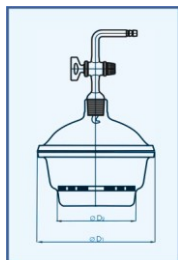

ΚΩΔΩΝΕΣ ΚΕΝΟΥ ΜΕ ΕΣΩΤΕΡΙΚΗ ΒΙΔΩΤΗ ΣΤΡΟΦΙΓΓΑ & ΒΑΣΗ ΠΟΡΣΕΛΑΝΗΣ

ΧΩΡΗΤΙΚΟΤΗΤΕΣ

100ml 150ml 200ml 250ml 300ml